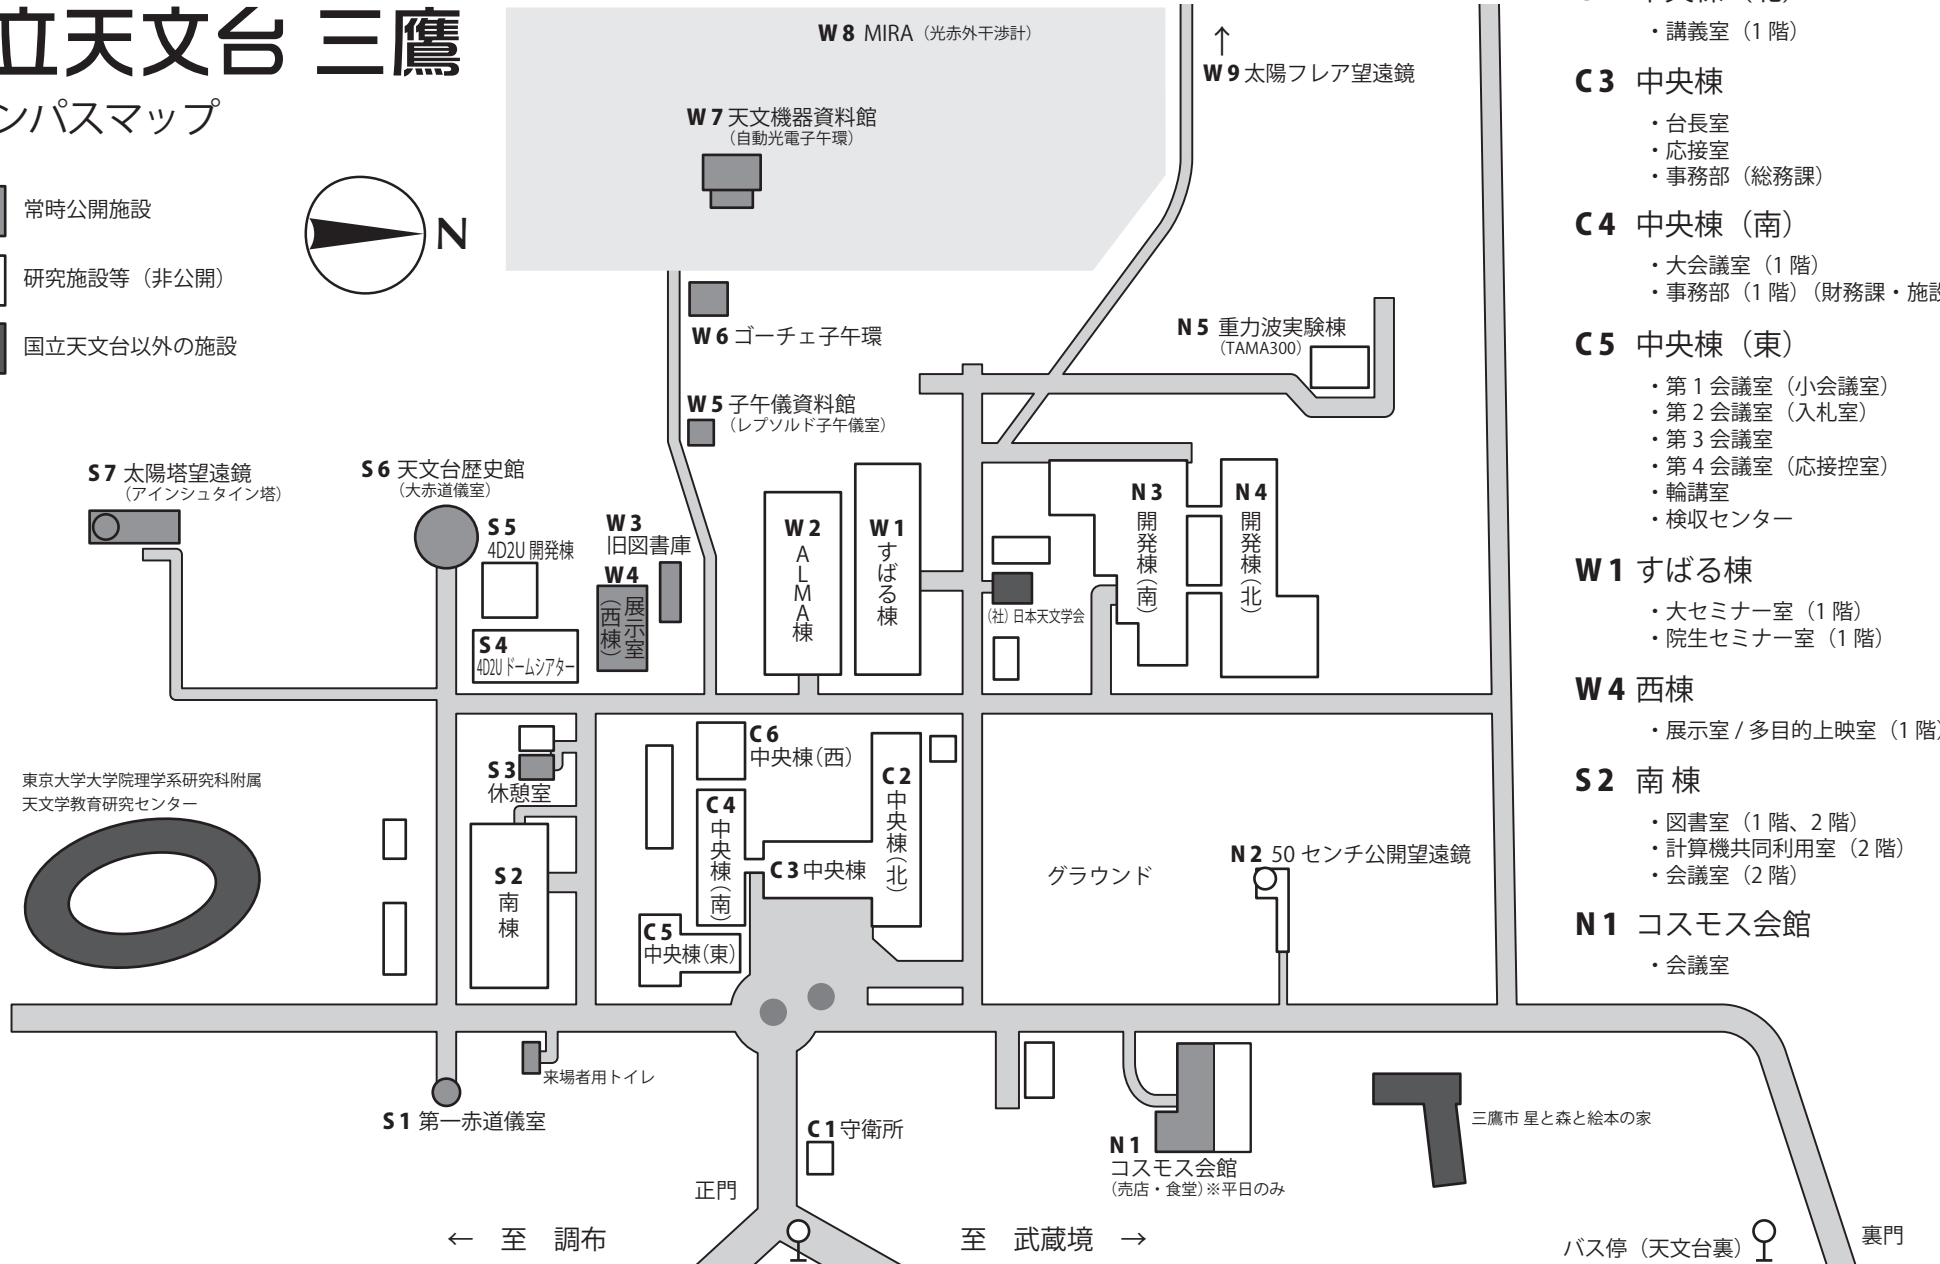

# 国立天文台 三鷹

## キャンパスマップ

- 常時公開施設
- 研究施設等（非公開）
- 国立天文台以外の施設

- C2 中央棟 (北)**
  - ・講義室 (1階)
- C3 中央棟**
  - ・台長室
  - ・応接室
  - ・事務部 (総務課)
- C4 中央棟 (南)**
  - ・大会議室 (1階)
  - ・事務部 (1階) (財務課・施設課)
- C5 中央棟 (東)**
  - ・第1会議室 (小会議室)
  - ・第2会議室 (入札室)
  - ・第3会議室
  - ・第4会議室 (応接控室)
  - ・輪講室
  - ・検収センター
- W1 すばる棟**
  - ・大セミナー室 (1階)
  - ・院生セミナー室 (1階)
- W4 西棟**
  - ・展示室 / 多目的上映室 (1階)
- S2 南棟**
  - ・図書室 (1階、2階)
  - ・計算機共同利用室 (2階)
  - ・会議室 (2階)
- N1 コスモス会館**
  - ・会議室